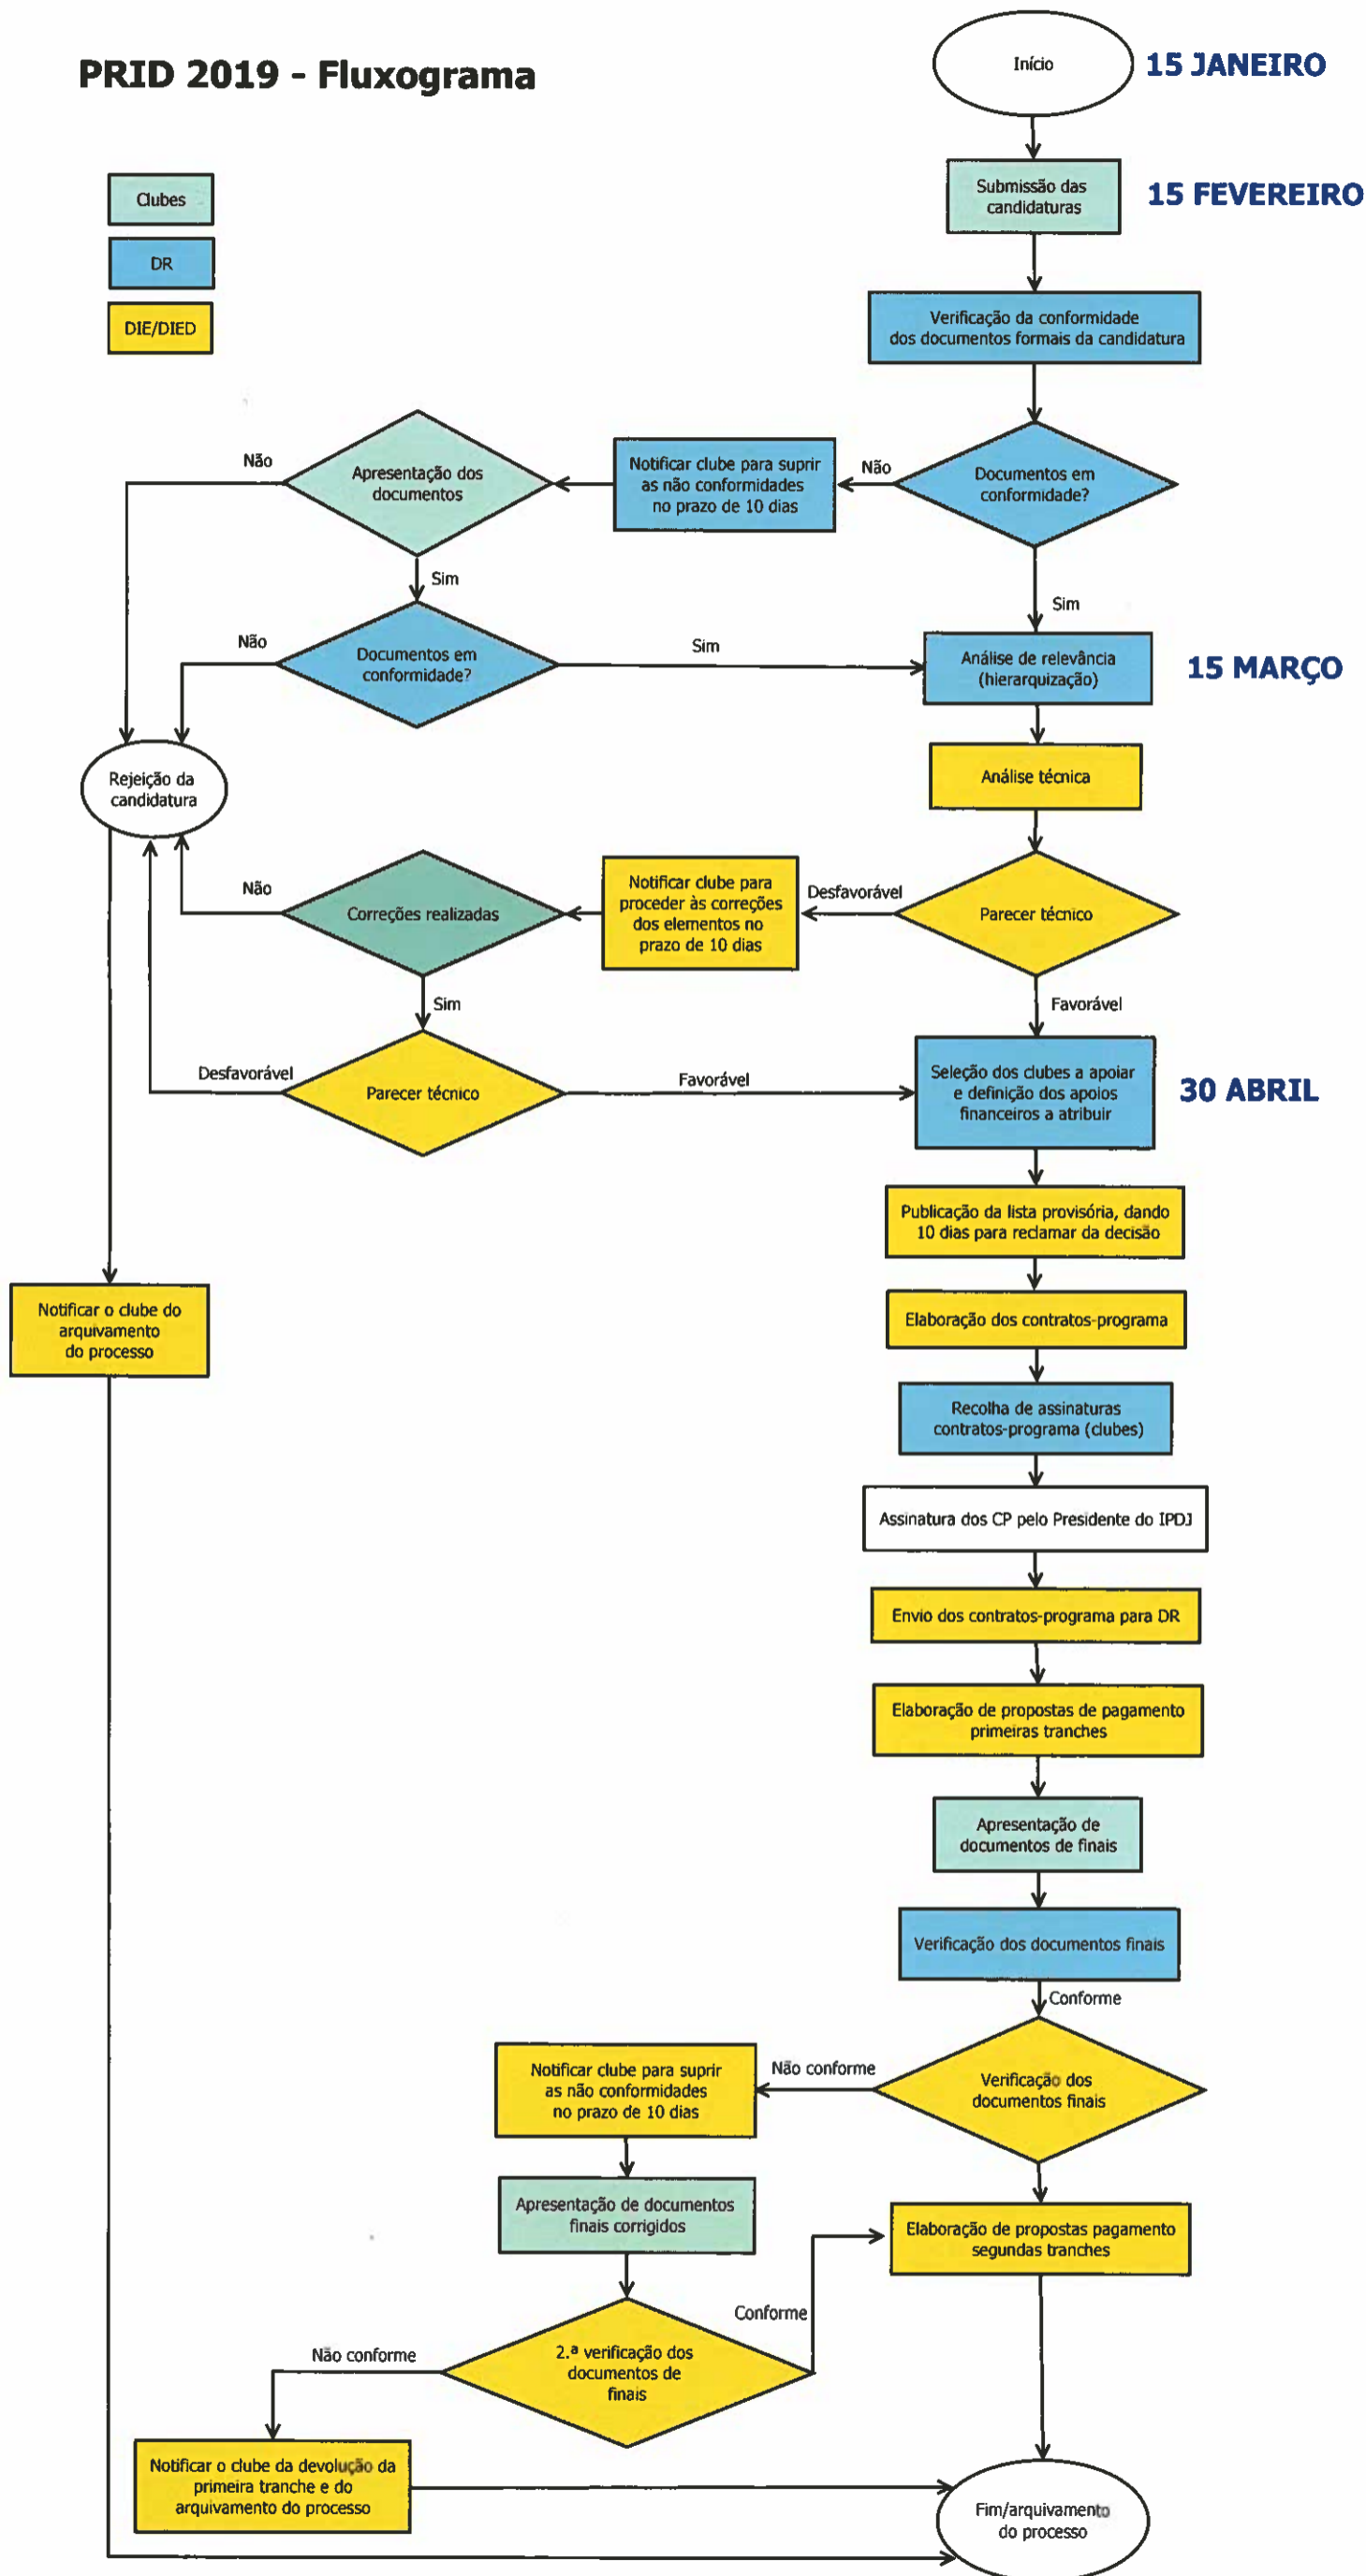

PRID 2019 - Fluxograma

- Clubes
- DR
- DIE/DIED

15 JANEIRO

15 FEVEREIRO

15 MARÇO

30 ABRIL